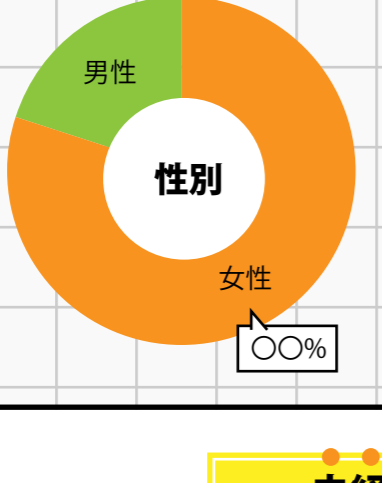

ABOUT

WAS ってどんなところ？

職業訓練校

失業保険を受給しながら学ぶことが出来ます。

デザイン会社 × デザイナー派遣会社

スクールの他にデザインに特化した2つの事業を行っています。

現役プロから学べる

講師は全員、現役デザイナーや現役ディレクター！

充実の就活サポート

キャリアコンサルティングや履歴書添削など就活支援も充実！

現場で生きる実践的学習

実案件を想定した制作・プレゼンで修了後現場で生きるスキルが身につく！

共に頑張る仲間と出会う

仲間の存在でモチベーションUP！長い付き合いになる仲間と出会うかも！

実際に通っているのはこんなひとたち！

- 入校したきっかけは？
- ✓ “好きなこと”を仕事にするため
 - ✓ 手に職をつけてキャリアアップするため
 - ✓ フリーランスになるためのスキルを身に付けるため etc...

未経験から学んでいる方も多数！！ あなたも一歩踏み出してみませんか？

VIEW MORE

COURSE

どんなことが学べるの？

選べる2つのコース

Web マーケティングデザイナー養成科

6ヶ月で学べるスキル

Ai Ps HTML CSS WEBマーケティング