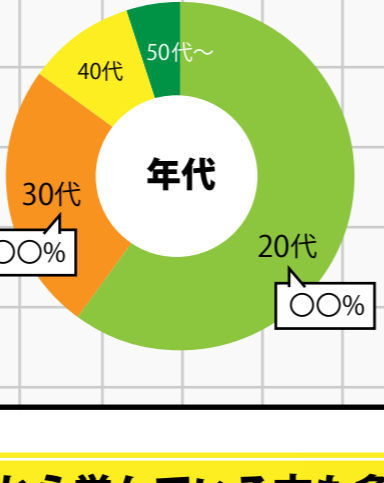

充実の就活サポート

キャリアコンサルティングや履歴書添削など就活支援も充実！

現場で生きる実践的学習

実案件を想定した制作・プレゼンで修了後現場で生きるスキルが身につく！

共に頑張る仲間と出会う

仲間の存在でモチベーションUP！長い付き合いになる仲間と出会うかも！

実際に通っているのはこんなひとたち！

- 入校したきっかけは？
- ✓ “好きなこと”を仕事にするため
 - ✓ 手に職をつけてキャリアアップするため
 - ✓ フリーランスになるためのスキルを身に付けるため etc...

未経験から学んでいる方も多数！！ あなたも一歩踏み出してみませんか？

VIEW MORE

COURSE

どんなことが学べるの？

選べる2つのコース

Web マーケティングデザイナー養成科

6ヶ月で学べるスキル

Ai Ps HTML CSS WEBマーケティング